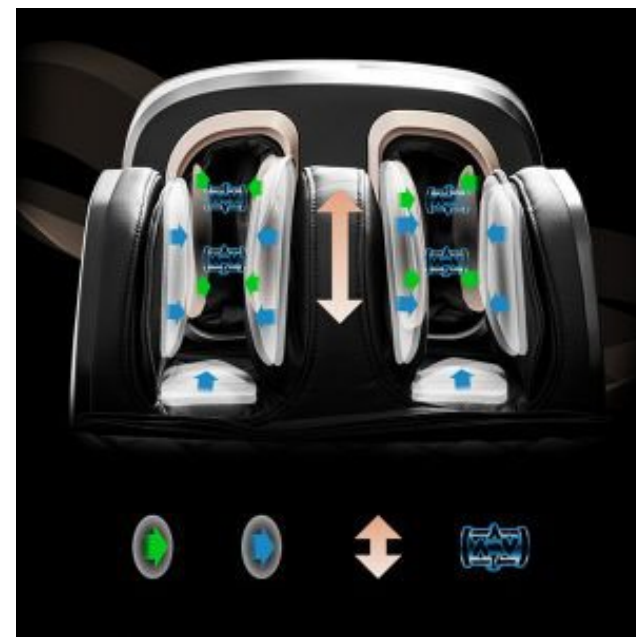

Массаж ног

Массажный блок - это роботизированное устройство, которое автоматически подстраивается под ваш рост. При необходимости можно дополнительно изменить настройки в ручном режиме, что позволяет усилить или ослабить воздействие на стопы.

Нижняя часть массажного кресла массирует ноги роликами и воздушными подушками.

Применяемая техника массажа ГУАША (растирание стопы) в сочетании с диагональными скручиваниями, дает максимальный эффект расслабления. Ролики перемещаются по боковой и средней части стопы и обеспечивают разминающий массаж.

Одновременно с роликовым массажем надуваются воздушные подушки для создания компрессионного воздействия на икры и стопы.

Такой массаж обеспечивает улучшение кровообращения и лимфотока, что позволяет достичь наивысшего эффекта релаксации и снятие усталости в области ног.