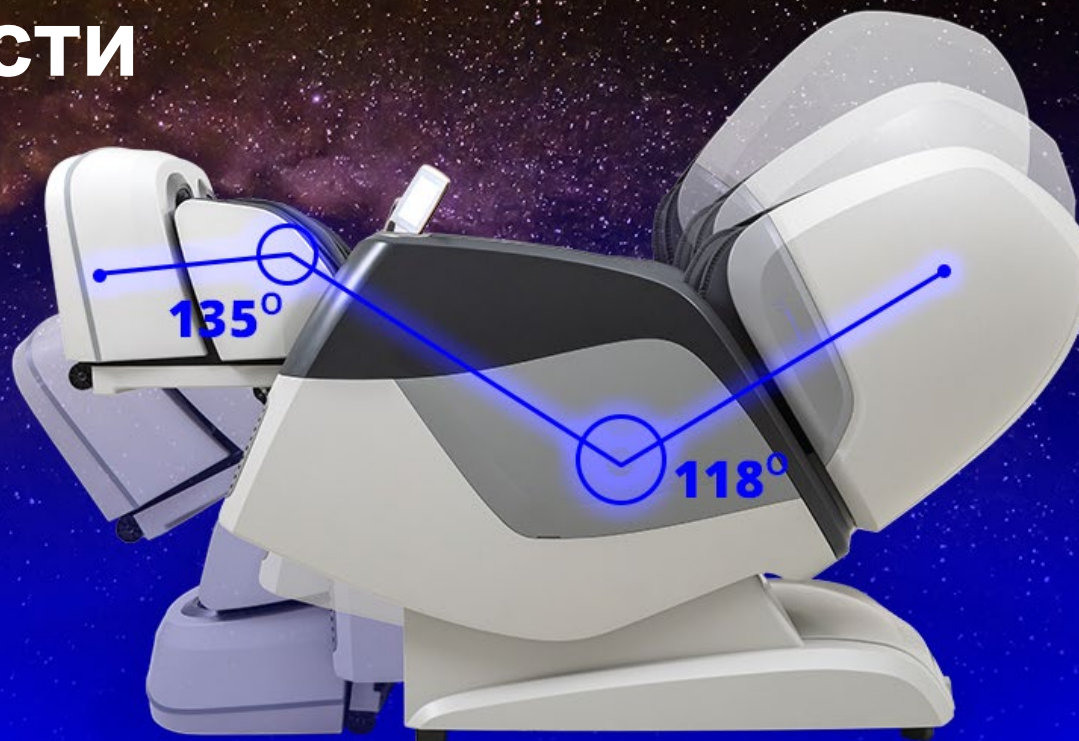

Низкие частоты успокаивают, помогают снять напряжение и погружают в состояние медитации на 21 минуту (которое по расчетам ученых равно 3-м часам полноценного сна).

Массажные движения синхронизируются со звуками.

Кресло погрузит вас в медитацию и сделает приятный массаж.

Если например, вы не выспались несколько дней, то **Braintronics** поможет вам отдохнуть, расслабиться и снять напряжение.

Функция невесомости Zero-G

Функция невесомости Zero-G

Это когда кресло автоматически приводит тело в специальное положение. Ноги устанавливаются под углом 135 градусов, а между туловищем и бедрами угол получается 118 градусов.

В таком положении, когда колени подняты выше уровня груди – позвоночник полностью разгружен, тело расслаблено.

Эту идею Zero-G (нулевая гравитация) мы заимствовали у ракетостроителей, они рассчитали эту позу экспериментально, чтобы сберечь здоровье космонавтов.

По расчётам ученых в положении нулевой гравитации позвоночник расслаблен больше, чем в горизонтальном положении. Лежа на массажном столе, или кровати, настолько расслабить тело не получится.